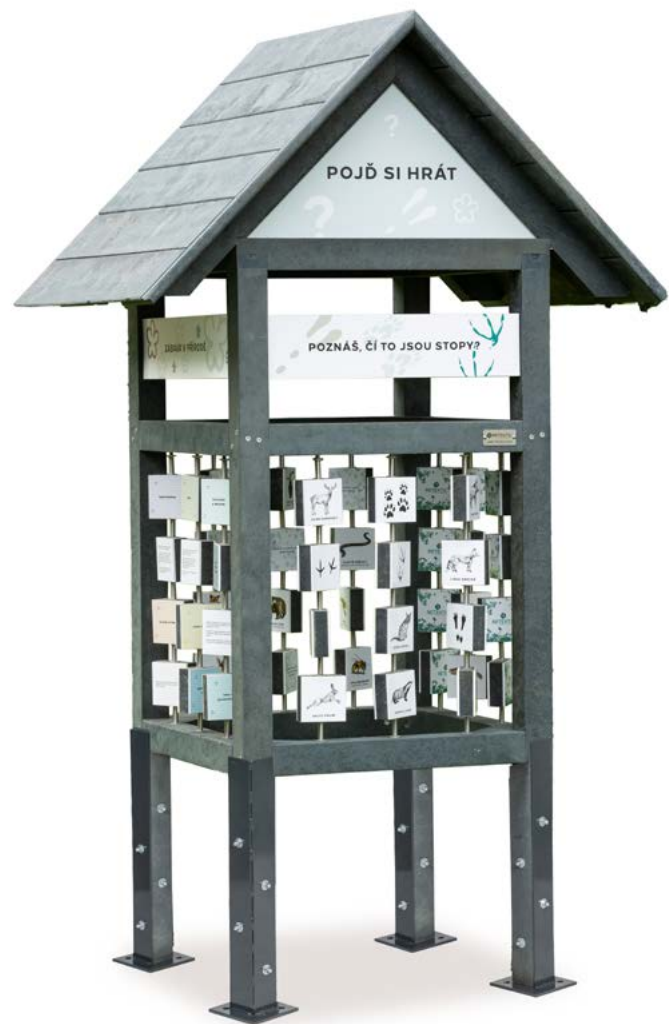

ZH061 kryt na kompresor 81x80x90 cm

ZH071 krmítko 35x24x23 cm

ZH081 trenážer 70x40x30 cm

Dostupné barvy

ZÁBAVNÁ VĚŽ

ZÁBAVNÁ VĚŽ - RECYKLACE

- Co patří do kontejneru
- Tipy
- Pexeso
- Zajímavosti

ZÁBAVNÁ VĚŽ - PŘÍRODA

- Vyzkoušej své znalosti v kvízu
- Poznáš, či to jsou stopy?
- Zábava v přírodě
- Pexeso

KONTEJNEROVÁ STÁNÍ A POLE – kotvení do země

1.

2.

3.

4.

5.

6.